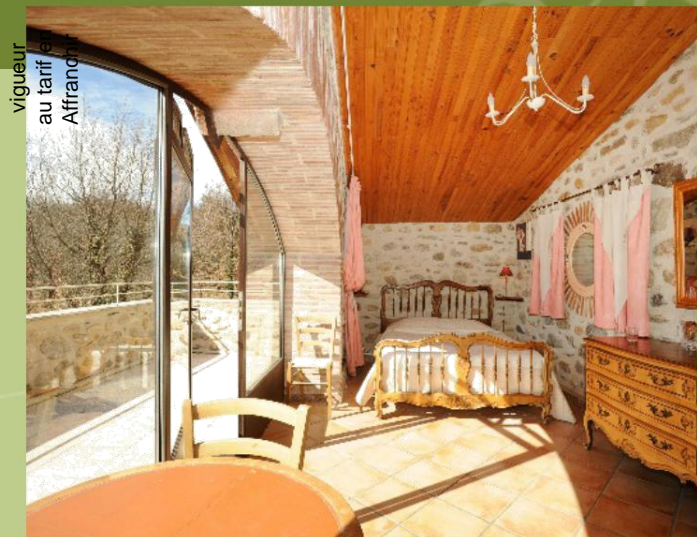

Relais Départemental des
Gîtes de France des Pyrénées Orientales
Naturepôle, Batiment D
66350 TOULOUGES - FR

vigueur
au tarif
Afranc

Document non contractuel - crédit photo: @BANK

Le service « Expert » des Gîtes de France®